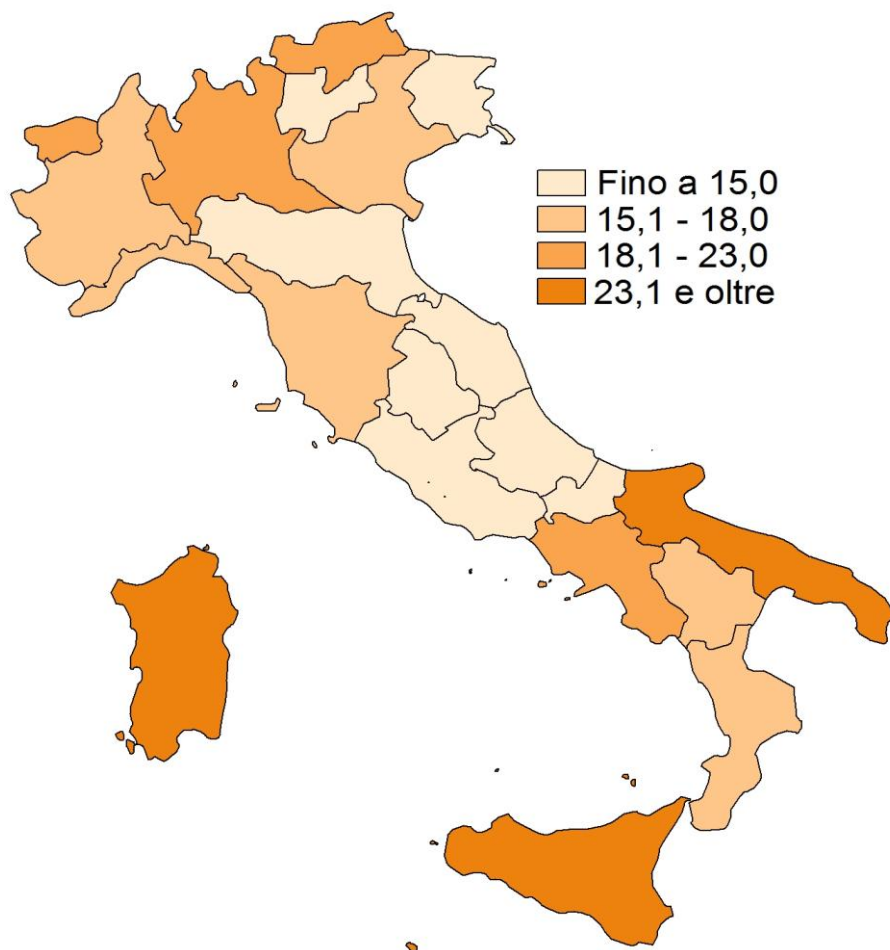

Giovani che abbandonano prematuramente gli studi per regione
Anno 2010 (valori percentuali)

Regioni	Quota di giovani che abbandonano prematuramente gli studi
Piemonte	17,6
Valle d'Aosta/Vallée d'Aoste	21,2
Lombardia	18,4
Liguria	16,2
Bolzano/Bozen	22,5
Trento	11,8
Veneto	16,0
Friuli-Venezia Giulia	12,1
Emilia-Romagna	14,9
Toscana	17,6
Umbria	13,4
Marche	15,0
Lazio	13,4
Abruzzo	13,5
Molise	13,5
Campania	23,0
Puglia	23,4
Basilicata	15,1
Calabria	16,2
Sicilia	26,0
Sardegna	23,9
Italia	18,8

Fonte: Istat, Rilevazione sulle forze di lavoro